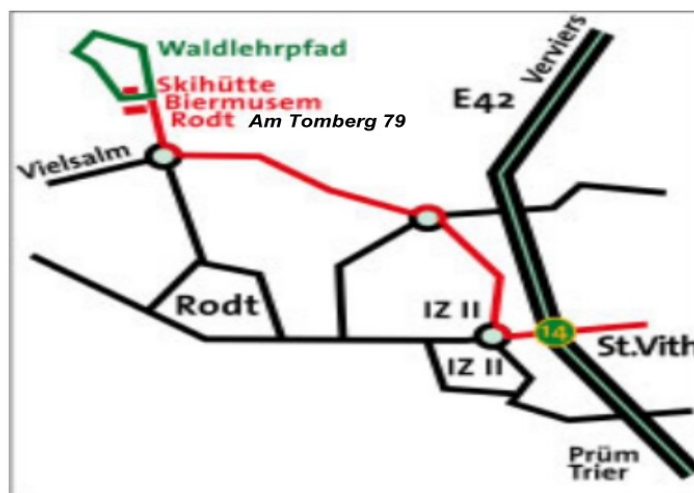

Wir bieten Wanderstrecken mit den nachfolgenden Distanzen an

Die 4 Km-Strecke ist auf festem Untergrund und hat nahezu keinen Höhenunterschied und ist daher bestens Rollstuhl und Kinderwagen tauglich.

Nous présentons des circuits de marche avec les distances suivantes

Le circuit de 4 km se déroule sur un sol ferme et n'a pratiquement pas de différence de niveau, il est donc parfaitement adapté aux chaises roulantes et aux poussettes.

We bieden wandelroutes van de volgende afstanden aan

De wandelroute van 4 km gaat over vaste grond en heeft bijna geen hoogteverschil, waardoor hij ideaal is voor rolstoelen en kinderwagens.

4KM ♿ **6KM - 12KM - 18KM - 22KM**

Startzeiten- Heures de départ - Starttijden:

7:00 - 15:00 (4 - 6 - 12 KM)

7:00 - 13:00 (18 - 22 KM)

Letzte Ankunft - Dernière arrivée - Laatste aankomst:
18:00

Teilnahmegebühr - Frais de participation - Deelnamekosten:
1 €

Auskünfte - Renseignements - Informatie:
www.vgds.be

Katharina Lenfant; Kretelsweg 20; Hinderhausen
B-4780 St. Vith

+32 (0)80 226 146 - tapptaprodt@gmail.com

Der Veranstalter lehnt jegliche Haftung ab

Neu! Nouveau! Nieuw!

In diesem Jahr bieten wir auch eine MTB-Tour von +/- 20 Km an.

Cette année, nous présentons également un circuit VTT de +/- 20 km.

Dit jaar bieden we ook een MTB-route van +/- 20 km aan.